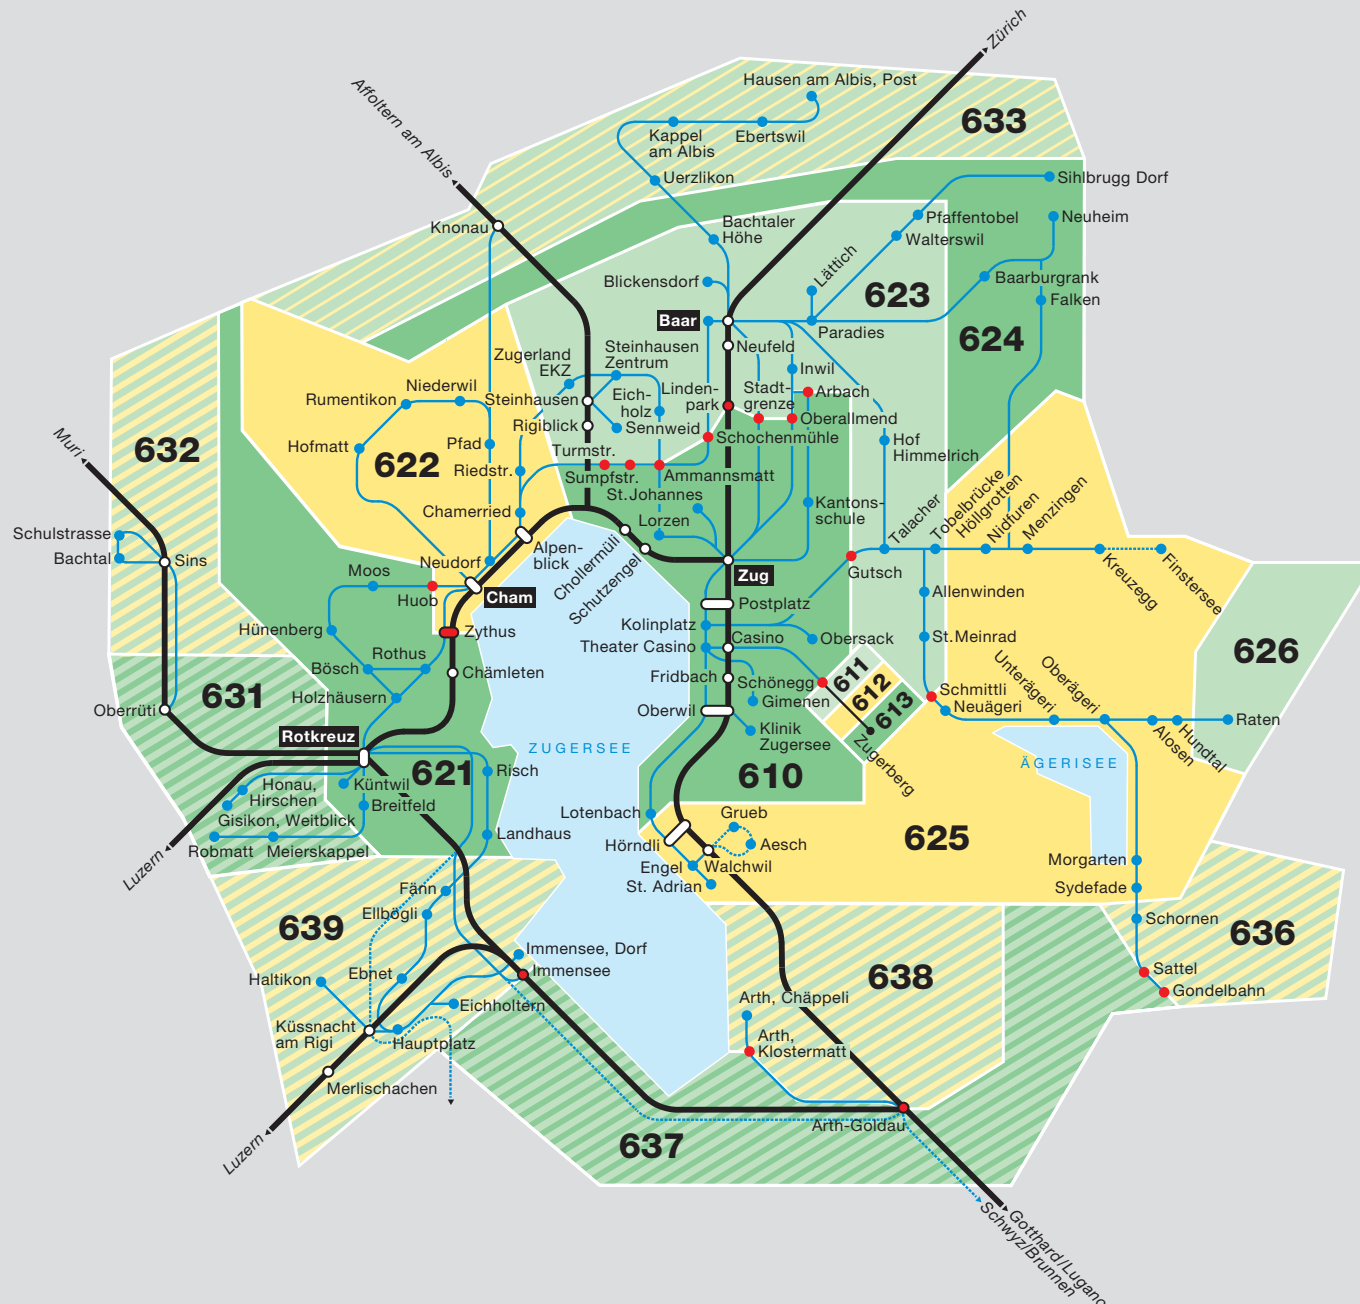

Tarifzonen

Gültig ab 13.12.2020

-  Buslinie
 -  Buslinie nur zeitweise bedient
 -  Bahnlinie
 -  Zugerberg Bahn
 -  Haltestelle auf Zonengrenze*
- *Orte oder Haltestellen, die auf Zonengrenzen liegen, gehören zum Geltungsbereich beider angrenzenden Zonen
-  Überlappungszonen Nachbar-Tarifverbund
 -  Tarifverbund Zug-Fahrausweise für die Überlappungszonen 631, 632, 633, 636, 637, 638 und 639 sind nur in Kombination mit anderen Tarifverbund Zug-Zonen erhältlich