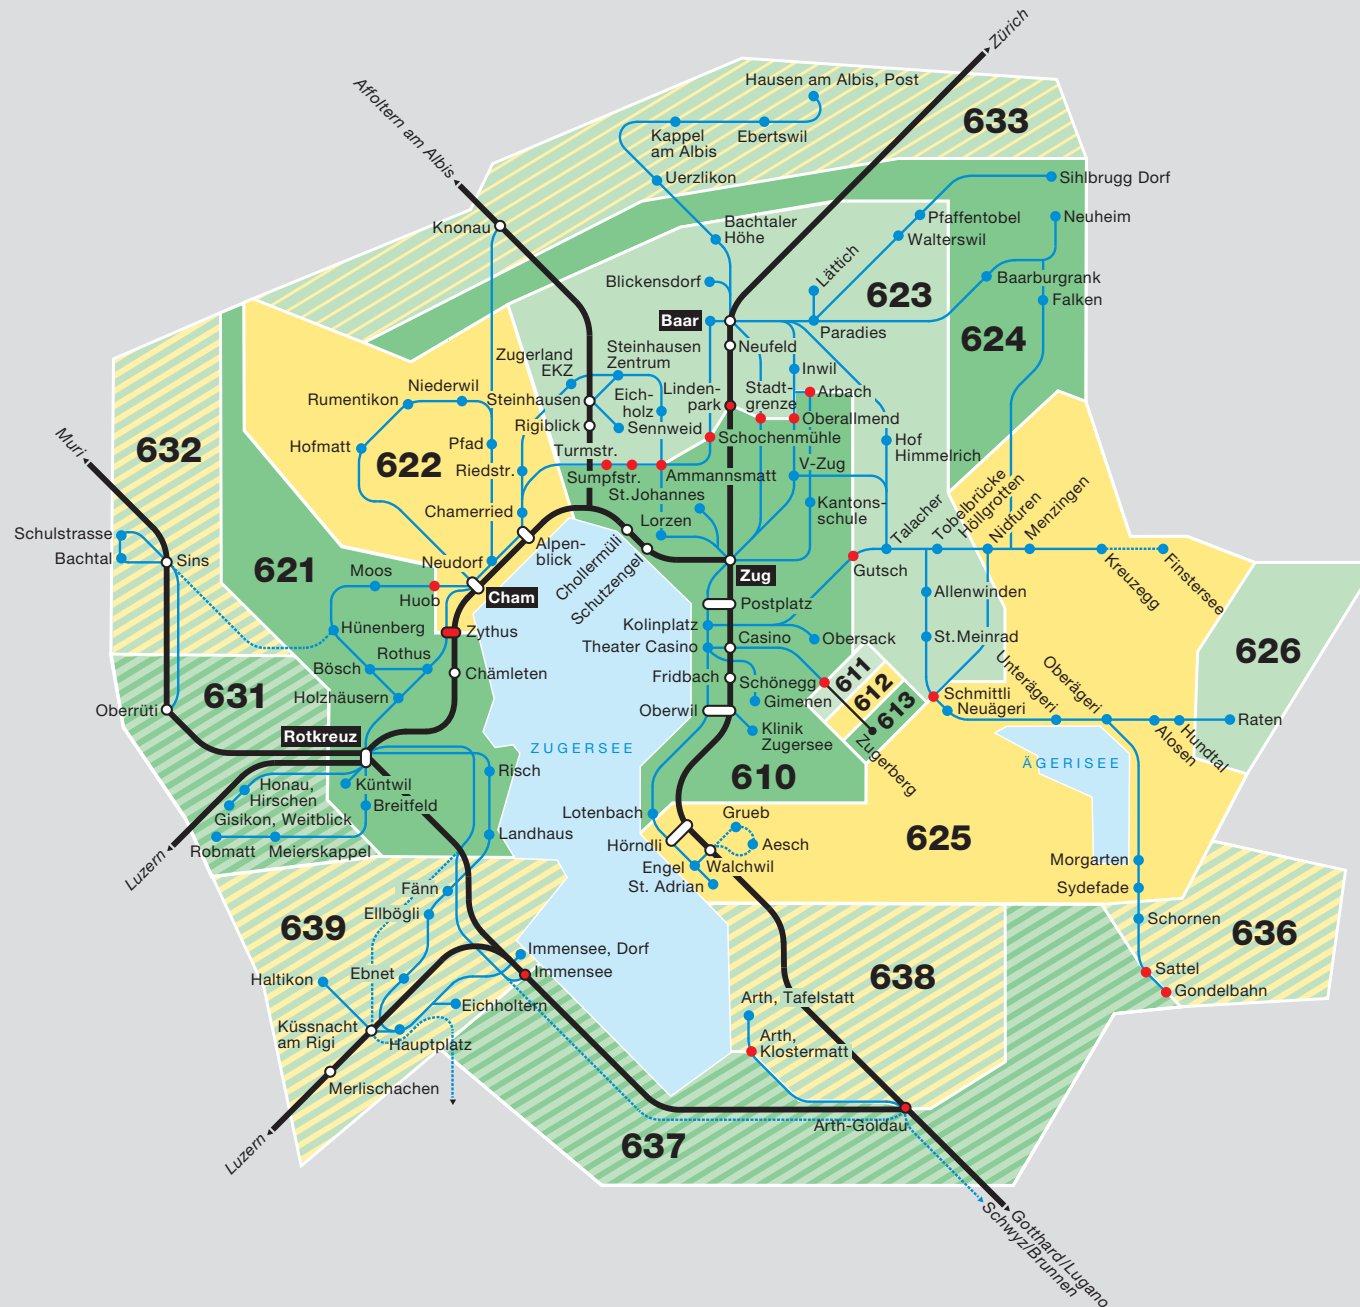

Tarifzonen

Gültig ab 11.12.2022

-  Buslinie
 -  Buslinie nur zeitweise bedient
 -  Bahnlinie
 -  Zugerberg Bahn
 -  Haltestelle auf Zonengrenze*
- * Orte oder Haltestellen, die auf Zonengrenzen liegen, gehören zum Geltungsbereich beider angrenzenden Zonen
-  Überlappungszonen Nachbar-Tarifverbund
 -  Tarifverbund Zug-Fahrausweise für die Überlappungszonen 631, 632, 633, 636, 637, 638 und 639 sind nur in Kombination mit anderen Tarifverbund Zug-Zonen erhältlich